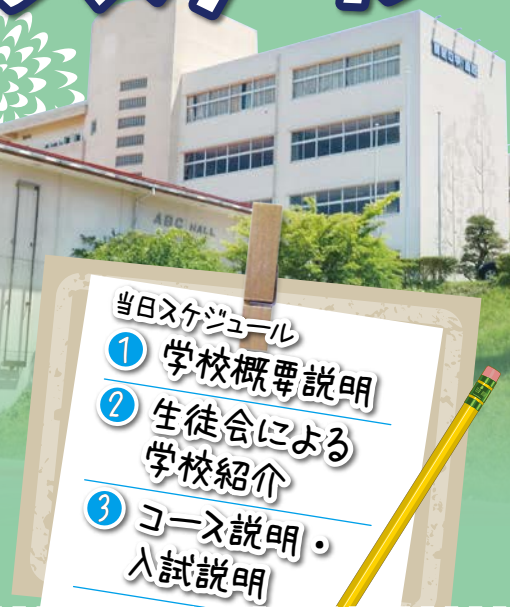

## 開星高等学校 オープンスクール

# 8.18 金

中学生の  
進学を応援!

場所: 開星高等学校 ABCホール

午前 9:30 ~ 12:00 (受付 9:00~)

午後 13:30 ~ 16:00 (受付 13:00~)

※各中学校にご案内しています。在籍中学校を通して申し込みください。  
※筆記用具をご準備ください。

スタンプを3つ集めよう

### 校舎全体を使って冒険しよう!

今年の夏、開星に行ってみよう!  
校舎の中はどんな感じ? SSHやすららはどこでやってるの?  
授業の様子や先生たちはどんな感じ? 野球場ってどこにある? 自分の目で見て確かめよう!

教室や  
部活の活動場所を  
見てみよう!

当日スケジュール

- 1 学校概要説明
- 2 生徒会による学校紹介
- 3 コース説明・入試説明